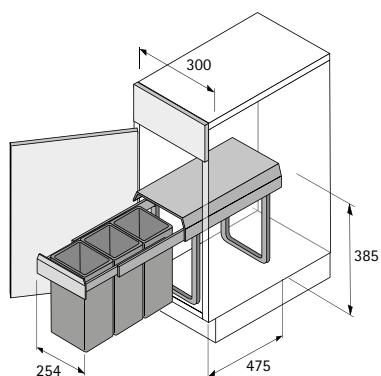

Bin.it Trio - 300

- ▶ Für Schrankbreite min. 300 mm
- ▶ Fassungsvermögen 30 Liter
- ▶ Einfache und schnelle Bodenmontage
- ▶ Auszugssystem mit Vollauszug
- ▶ Rahmen und Auszug Stahl
- ▶ Eimer und Deckel Kunststoff grau

Set besteht aus:

- ▶ 3 Stück Eimer **101**
- ▶ Komplettbeschlag mit Vollauszug und Deckel

Bestell-Nr.	VE
9 132 347	1 Set

Bin.it Trio - 400

- ▶ Für Schrankbreite min. 400 mm
- ▶ Fassungsvermögen 32 Liter
- ▶ Einfache und schnelle Bodenmontage
- ▶ Auszugssystem mit Vollauszug
- ▶ Rahmen und Auszug Stahl
- ▶ Eimer und Deckel Kunststoff grau

Set besteht aus:

- ▶ 3 Stück Eimer **161** + **81** + **81**
- ▶ Komplettbeschlag mit Vollauszug und Deckel

Bestell-Nr.	VE
9 132 346	1 Set