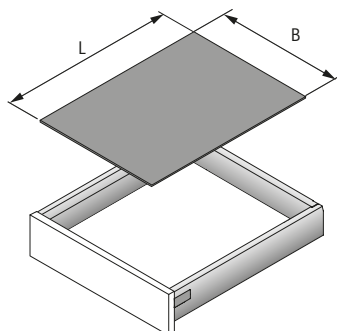

- ▶ Innenorganisation
- ▶ Stahl pulverbeschichtet silber

Antirutschmatte

- ▶ Zum Einlegen in den Schubkasten oder Frontauszug
- ▶ 5 m Rolle
- ▶ Kunststoff anthrazit

Hinweise:

- ▶ Zuschnittbreite (B) = Lichte Korpusbreite - 2 x EB - 62
- ▶ Zuschnittlänge (L) = Nennlänge - 27

Nennlänge mm	Bestell-Nr.	VE
450	9 209 578	1 St.
500	9 209 580	1 St.
650	9 209 582	1 St.

Randprofil

- ▶ Zum seitlichen Aufstecken, Einsatzbreite der Innenorganisation muss um 4 mm reduziert werden
- ▶ Individuell kürzbar
- ▶ Kunststoff Chrom Optik

Nennlänge mm	Bestell-Nr.	VE
500	9 135 408	1 Set

Gewürzdosen

- ▶ Edelstahl

Artikel	Bestell-Nr.	VE
1 Salzstreuer	0 080 852	1 St.
2 Pfefferstreuer	0 080 853	1 St.
3 Netzstreuer	0 080 854	1 St.
4 Grobstreuer	0 080 855	1 St.
5 Feinstreuer	0 080 856	1 St.
6 Mit Acryldeckel	0 080 857	1 St.