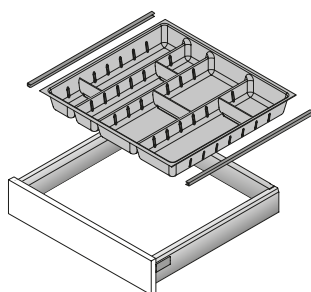

- ▶ Innenorganisation
- ▶ Stahl pulverbeschichtet silber

Antirutschmatte

- ▶ Zum Einlegen in den Schubkasten oder Frontauszug
- ▶ 5 m Rolle
- ▶ Kunststoff anthrazit

Hinweise:

- ▶ Zuschnittbreite (B) = Lichte Korpusbreite - 2 x EB - 62
- ▶ Zuschnittlänge (L) = Nennlänge - 27

Nennlänge mm	Bestell-Nr.	VE
450	9 209 578	1 St.
500	9 209 580	1 St.
650	9 209 582	1 St.

Randprofil

- ▶ Zum seitlichen Aufstecken, Einsatzbreite der Innenorganisation muss um 4 mm reduziert werden
- ▶ Individuell kürzbar
- ▶ Kunststoff Chrom Optik

Nennlänge mm	Bestell-Nr.	VE
500	9 135 408	1 Set

Gewürzdosen

- ▶ Edelstahl

Artikel	Bestell-Nr.	VE
1 Salzstreuer	0 080 852	1 St.
2 Pfefferstreuer	0 080 853	1 St.
3 Netzstreuer	0 080 854	1 St.
4 Grobstreuer	0 080 855	1 St.
5 Feinstreuer	0 080 856	1 St.
6 Mit Acryldeckel	0 080 857	1 St.