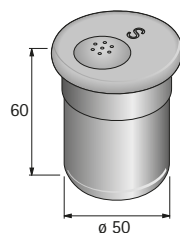

- ▶ Innenorganisation
- ▶ Stahl pulverbeschichtet silber

Antirutschmatte

- ▶ Zum Einlegen in den Schubkasten oder Frontauszug
- ▶ 5 m Rolle
- ▶ Kunststoff anthrazit

Hinweise:

- ▶ Zuschnittbreite (B) = Lichte Korpusbreite - 2 x EB - 62
- ▶ Zuschnittlänge (L) = Nennlänge - 27

Nennlänge mm	Bestell-Nr.	VE
450	9 209 578	1 St.
500	9 209 580	1 St.
650	9 209 582	1 St.

Randprofil

- ▶ Zum seitlichen Aufstecken, Einsatzbreite der Innenorganisation muss um 4 mm reduziert werden
- ▶ Individuell kürzbar
- ▶ Kunststoff Chrom Optik

Nennlänge mm	Bestell-Nr.	VE
500	9 135 408	1 Set

Gewürzdosen

- ▶ Edelstahl

Artikel	Bestell-Nr.	VE
1 Salzstreuer	0 080 852	1 St.
2 Pfefferstreuer	0 080 853	1 St.
3 Netzstreuer	0 080 854	1 St.
4 Grobstreuer	0 080 855	1 St.
5 Feinstreuer	0 080 856	1 St.
6 Mit Acryldeckel	0 080 857	1 St.