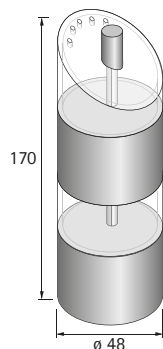

Gewürzstreuer

- Edelstahl / Acryl

Bestell-Nr.	VE
9 079 347	1 St.