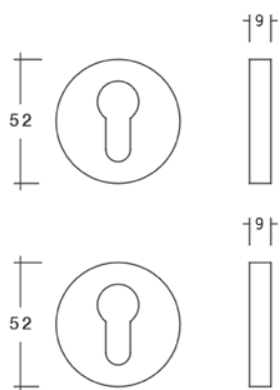

Schutzrosetten

Modell: **PAROS** black

Material:	Edelstahl
Oberfläche:	schwarz beschichtet
Unterkonstruktion:	Stahl

Art.-Nr.	Lieferumfang	ME
218411	Rundrosetten ohne Zylinderabdeckung	Paar