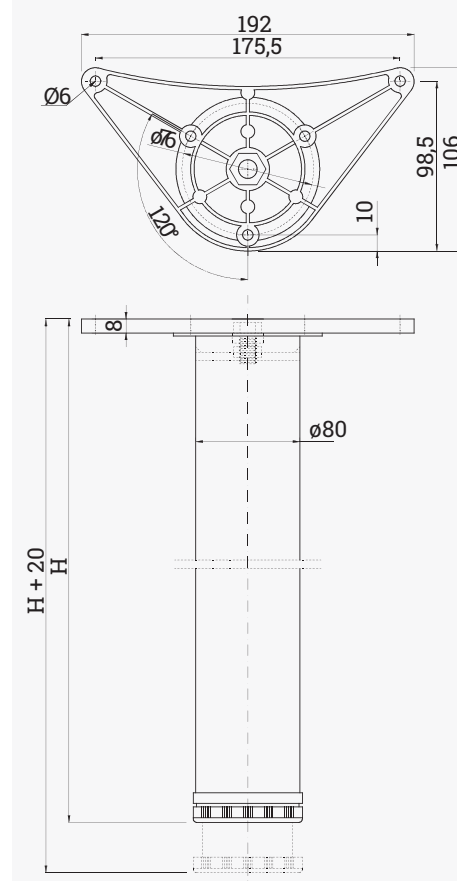

## Tischbein C

- ✓ im 4er Set erhältlich
- ✓ mit Platten- Befestigung
- ✓ höhenverstellbar

### Technische Zeichnungen

Bezeichnung	Beschreibung	Farbe	Artikel-Nr.
Tischbein-Set C	Ø 80 x 710 mm, verpackt zu 4 Stück im Karton, #4621.036	Chrom poliert	312 109870
Tischbein-Set C	Ø 80 x 710 mm, verpackt zu 4 Stück im Karton, #4621.072	Edelstahl Effekt	312 109877
Tischbein-Set C	Ø 80 x 870 mm, verpackt zu 4 Stück im Karton, #4622.036	Chrom poliert	312 109884
Tischbein-Set C	Ø 80 x 870 mm, verpackt zu 4 Stück im Karton, #4622.072	Edelstahl Effekt	312 109891
Tischbein C	Ø 80 x 1100 mm, einzeln verpackt im Karton, #4623.036	Chrom poliert	312 120769
Tischbein C	Ø 80 x 1100 mm, einzeln verpackt im Karton, #4623.072	Edelstahl Effekt	312 111578