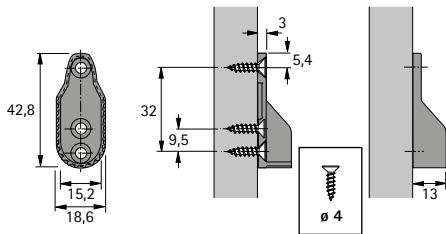

### Schrankrohlager

- Zum Anschrauben mit 3 Schraubblöchern
- Lochabstand 32 mm
- Zinkdruckguss

Farbe	Bestell-Nr.	VE
Messing Optik	<b>9 079 587</b>	1/50 St.
weiß	<b>9 079 718</b>	1/50 St.
Aluminium Optik	<b>9 079 719</b>	1/50 St.

Schrankrohlänge = liches Korpusmaß - 7 mm