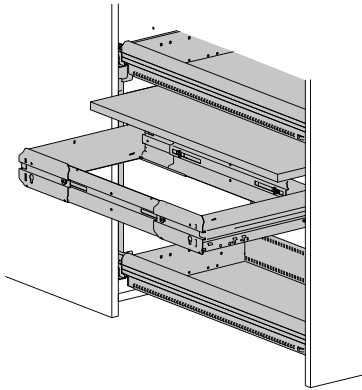

- ▶ Big Org@Tower Systema Top 2000, Einbaubreite 392 mm
- ▶ Stufenlos breitenverstellbarer Hängeregistraturrahmen / Auszugsführung Quadro Duplex

## Stufenlos breitenverstellbarer Hängeregistraturrahmen

- ▶ Ermöglicht die Aufbewahrung von Hängemappen im Big Org@Tower
- ▶ Auch für problemlose Nachrüstung vorhandener Schränke
- ▶ Einsetzbar mit Auszugsführung Quadro Duplex 60
- ▶ Zugstücke sind am Hängerahmen vormontiert
- ▶ Werkzeuglose Aufschiebmontage
- ▶ Stahl pulverbeschichtet

Set besteht aus:

- ▶ 1 Stück Seitenteil rechts
- ▶ 1 Stück Seitenteil links
- ▶ 2 Stück Mittelprofile
- ▶ 4 Stück Verbindungsteile
- ▶ Kantenschutz

Hinweise:

- ▶ Einsatz eines Parallel Systems und Push to open nicht vorgesehen

## Auszugsführungen Quadro Duplex 60

- ▶ Mit Differentialrolle
- ▶ Überauszug ca. 33 mm
- ▶ 60 kg Belastbarkeit nach EN 15338 Level 2
- ▶ Stahl verzinkt

Bei Lochreihe 32 mm

- ▶ Max. Blendenhöhe 5 HE (320 mm) für Breitwandschub und Hängeregistraturrahmen
- ▶ Min. Blendenhöhe 2 HE (128 mm)