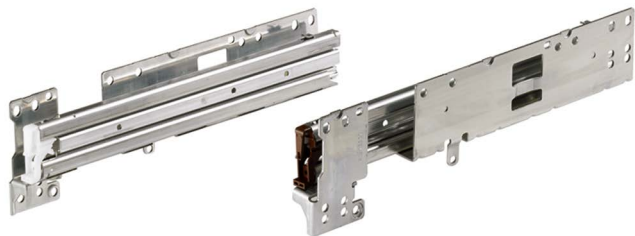

Auszugsführungen Quadro Duplex 60

- Mit Differentialrolle
- Überauszug ca. 33 mm
- 60 kg Belastbarkeit nach EN 15338 Level 2
- Stahl verzinkt

Bei Lochreihe 32 mm

- Max. Blendenhöhe 5 HE (320 mm) für Breitwandschub und Hängeregistraturrahmen
- Min. Blendenhöhe 2 HE (128 mm)

Auszugsführungen Quadro Duplex 60 (Garnitur)

Konstruktionsweise	Bestell-Nr.	VE
Für Korpusbauweise Maß X = 13 mm	9 078 681	1 GN