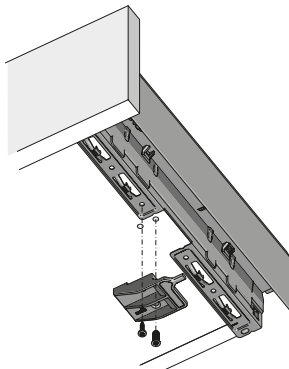

- ▶ Schließsystem für doppelwandiges Schubkastensystem ArciTech
- ▶ Gehäuse und Zugstücke

Gehäuse einseitig

- ▶ Für einseitige Verriegelung, rechts

Set besteht aus:

- ▶ 1 Stück Zugstück, rechts
- ▶ 1 Stück Gehäuse, rechts

Hinweise:

- ▶ Pro Schubkasten wird 1 Set benötigt

Bestell-Nr.	VE
9 207 763	1 Set

Gehäuse beidseitig

- ▶ Für beidseitige Verriegelung

Set besteht aus:

- ▶ 1 Garnitur Zugstück, links / rechts
- ▶ 1 Garnitur Gehäuse, links / rechts

Hinweise:

- ▶ Pro Schubkasten wird 1 Set benötigt

Bestell-Nr.	VE
9 207 764	1 Set

Montage Zugstück

Montage Gehäuse

Direktbefestigungsschraube

- ▶ Bohrdurchmesser 5 mm
- ▶ Spanplattengüte nach DIN EN 320
- ▶ Drehmoment 1,5 Nm + 0,3 Nm
- ▶ Stahl vernickelt