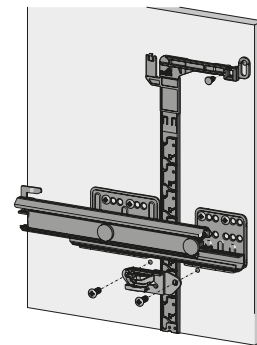

- ▶ Schließsystem für doppelwandiges Schubkastensystem ArciTech
- ▶ Gehäuse und Zugstücke

Gehäuse einseitig

- ▶ Für einseitige Verriegelung, rechts

Set besteht aus:

- ▶ 1 Stück Zugstück, rechts
- ▶ 1 Stück Gehäuse, rechts

Hinweise:

- ▶ Pro Schubkasten wird 1 Set benötigt

Bestell-Nr.	VE
9 207 763	1 Set

Gehäuse beidseitig

- ▶ Für beidseitige Verriegelung

Set besteht aus:

- ▶ 1 Garnitur Zugstück, links / rechts
- ▶ 1 Garnitur Gehäuse, links / rechts

Hinweise:

- ▶ Pro Schubkasten wird 1 Set benötigt

Bestell-Nr.	VE
9 207 764	1 Set

Montage Zugstück

Montage Gehäuse

Direktbefestigungsschraube

- ▶ Bohrdurchmesser 5 mm
- ▶ Spanplattengüte nach DIN EN 320
- ▶ Drehmoment 1,5 Nm + 0,3 Nm
- ▶ Stahl vernickelt