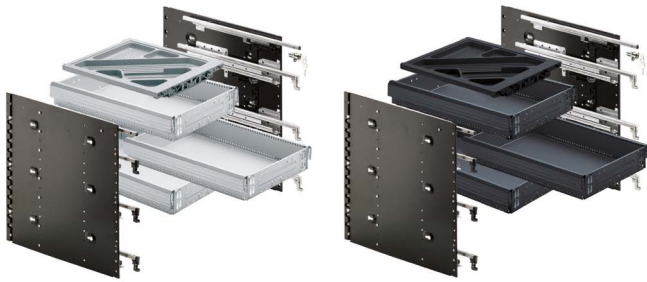

Schreibtischcontainer Systema Top 2000 Schnellmontage-Set

- ▶ Einbaubreite 404 mm / Lochreihe 32 mm
- ▶ Schnellmontage Container-Set mit Dämpfung Silent System 40

Schnellmontage Container-Set mit Vollauszügen

Set besteht aus:

- ▶ 1 Garnitur Stahleinstellseiten pulverbeschichtet schwarz
- ▶ 1 Stück Zentralverschlusssystem Stop Control, vormontiert
- ▶ 1 Garnitur Auszugsführung Quadro 12, Teilauszug, mit Silent System, vormontiert
- ▶ 3 Garnituren Auszugsführung Quadro Duplex 25, Vollauszüge, mit Silent System 40, vormontiert
- ▶ 1 Stück Schreibmaterialschale 40 mm
- ▶ 3 Stück Stahlschubkästen
- ▶ 3 Stück Aktivatoren
- ▶ 9 Stück Exzenderscheiben, inkl. 9 Stück Befestigungsschrauben
- ▶ 1 Stück Zylinderhebelschloss inklusive Innenzylinder

Min. Einbautiefe mm	Bestell-Nr. / Farbe		VE
	Aluminium Optik	schwarz	
530	9 081 712	9 078 571	1 Set
730	9 081 713	9 078 573	1 Set

Bestückung

Höheneinteilung

- 1 HE Schreibmaterialauszug
Auszugsführung Quadro 12
- 2 HE Stahlschubkasten
Auszugsführung Quadro Duplex 25, Vollauszug
- 2,5 HE Stahlschubkasten
Auszugsführung Quadro Duplex 25, Vollauszug
- 2,5 HE Stahlschubkasten
Auszugsführung Quadro Duplex 25, Vollauszug
- 7 HE + 1 = Verriegelungsstange Stop Control