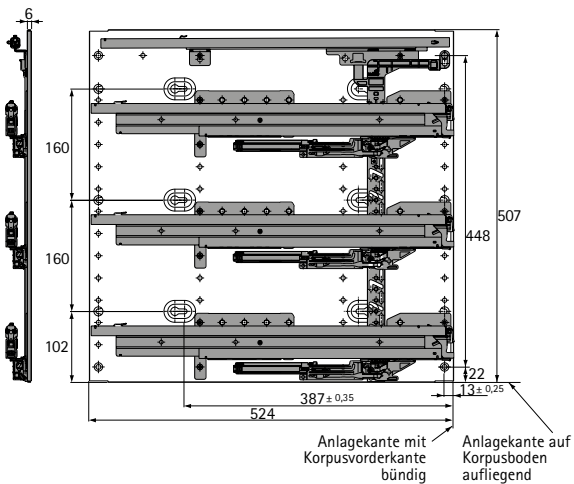

Schreibtischcontainer Systema Top 2000 Schnellmontage-Set

- ▶ Einbaubreite 404 mm / Lochreihe 32 mm
- ▶ Schnellmontage Container-Set mit Dämpfung Silent System 40

Schnellmontage Container-Set mit Vollauszügen

Set besteht aus:

- ▶ 1 Garnitur Stahleinstellseiten pulverbeschichtet schwarz
- ▶ 1 Stück Zentralverschlusssystem Stop Control, vormontiert
- ▶ 1 Garnitur Auszugsführung Quadro 12, Teilauszug, mit Silent System, vormontiert
- ▶ 3 Garnituren Auszugsführung Quadro Duplex 25, Vollauszüge, mit Silent System 40, vormontiert
- ▶ 1 Stück Schreibmaterialschale 40 mm
- ▶ 3 Stück Stahlschubkästen
- ▶ 3 Stück Aktivatoren
- ▶ 9 Stück Exzenderscheiben, inkl. 9 Stück Befestigungsschrauben
- ▶ 1 Stück Zylinderhebelschloss inklusive Innenzylinder

Min. Einbautiefe mm	Bestell-Nr. / Farbe		VE
	Aluminium Optik	schwarz	
530	9 081 712	9 078 571	1 Set
730	9 081 713	9 078 573	1 Set

Bestückung

Höheneinteilung

- 1 HE Schreibmaterialauszug
Auszugsführung Quadro 12
- 2 HE Stahlschubkasten
Auszugsführung Quadro Duplex 25, Vollauszug
- 2,5 HE Stahlschubkasten
Auszugsführung Quadro Duplex 25, Vollauszug
- 2,5 HE Stahlschubkasten
Auszugsführung Quadro Duplex 25, Vollauszug
- 7 HE + 1 = Verriegelungsstange Stop Control

Planungsmaße