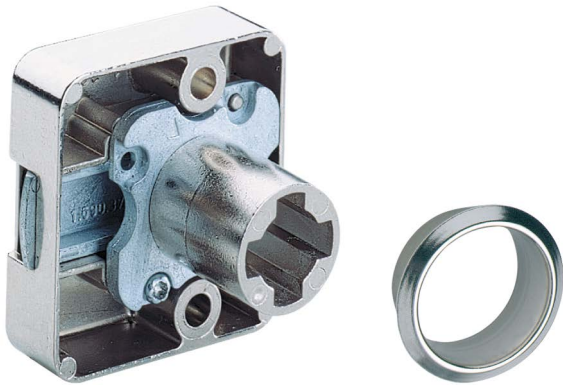

# Zylinderfallenschloss

- ▶ Prestige 2000
- ▶ Für auswechselbare Innenzylinder

## Zylinderfallenschloss

- ▶ Rechts und links schließend
- ▶ Komplett mit Rosette
- ▶ Vernickelt
- ▶ Innenzylinder bitte separat bestellen

### Seitenverweis:

- ▶ Innenzylinder, siehe Seiten 564 - 565
- ▶ Zubehör, siehe Seite 581
- ▶ Technische Information, siehe Seiten 590 - 591

Ausführung	Bestell-Nr.	VE
Z23, $\varnothing$ 18 mm	<b>0 045 741</b>	1/10 St.
Z25, $\varnothing$ 16,5 mm	<b>9 078 900</b>	1/10 St.