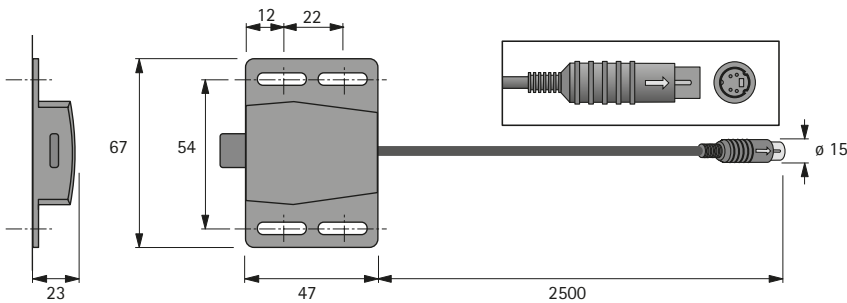

- ▶ Für ArciTech, InnoTech, InnoTech Atira und Actro 5D / Quadro mit Holzschubkästen
- ▶ Systemteile

Taster für Kollisionsschutz

- ▶ Kollisionsschutz: Verhindert das Öffnen von Schubkästen oder Frontauszügen bei benachbarten oder über Eck angeordneten Korpusen mit Drehtüren, Hochschrankauszügen o. ä.

Bestell-Nr.	VE
9 105 850	1 St.

Set Kabelbinder

- Set besteht aus:
- ▶ 50 Stück selbstklebende Grundplatten
 - ▶ 50 Stück Kabelbinder

Bestell-Nr.	VE
9 109 834	1 Set