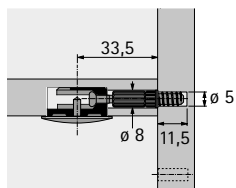

- ▶ Rastex 25
- ▶ Dübel für Rastex 25

Einschraubdübel Twister DU 262 T

- ▶ Direktgewinde für Bohrdurchmesser 5 mm
- ▶ Spannmaß 24,5 mm
- ▶ Stahl / Kunststoff blau
- ▶ Einsetzbar im System 32

Artikelversion	Bestell-Nr.	VE
Twister DU 262 T verzinkt	0 020 060	1/200 St.

Einschraubdübel DU 643

- ▶ Gewinde M6 x 7,8 mm
- ▶ Spannmaß 24,5 mm
- ▶ Stahl

Hinweise:

- ▶ Muffen M6 bitte separat bestellen, siehe Seite 820 - 821

Artikelversion	Bestell-Nr.	VE
DU 643 blank	0 013 121	1/200 St.