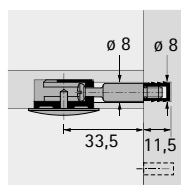

- ▶ Rastex 25
- ▶ Dübel für Rastex 25

Einschraubdübel Twister DU 262 T

- ▶ Direktgewinde für Bohrdurchmesser 5 mm
- ▶ Spannmaß 24,5 mm
- ▶ Stahl / Kunststoff blau
- ▶ Einsetzbar im System 32

Artikelversion	Bestell-Nr.	VE
Twister DU 262 T verzinkt	0 020 060	1/200 St.

Einschraubdübel DU 643

- ▶ Gewinde M6 x 7,8 mm
- ▶ Spannmaß 24,5 mm
- ▶ Stahl

Hinweise:

- ▶ Muffen M6 bitte separat bestellen, siehe Seite 820 - 821

Artikelversion	Bestell-Nr.	VE
DU 643 blank	0 013 121	1/200 St.