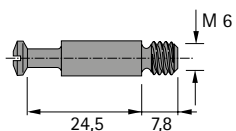

- ▶ Rastex 25
- ▶ Dübel für Rastex 25

Einschraubdübel Twister DU 262 T

- ▶ Direktgewinde für Bohrdurchmesser 5 mm
- ▶ Spannmaß 24,5 mm
- ▶ Stahl / Kunststoff blau
- ▶ Einsetzbar im System 32

Artikelversion	Bestell-Nr.	VE
Twister DU 262 T verzinkt	0 020 060	1/200 St.

Einschraubdübel DU 643

- ▶ Gewinde M6 x 7,8 mm
- ▶ Spannmaß 24,5 mm
- ▶ Stahl

Hinweise:

- ▶ Muffen M6 bitte separat bestellen, siehe Seite 820 - 821

Artikelversion	Bestell-Nr.	VE
DU 643 blank	0 013 121	1/200 St.