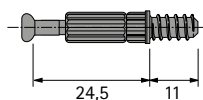

- ▶ Rastex 25
- ▶ Dübel für Rastex 25

Einschraubdübel Twister DU 262 T

- ▶ Direktgewinde für Bohrdurchmesser 5 mm
- ▶ Spannmaß 24,5 mm
- ▶ Stahl / Kunststoff blau
- ▶ Einsetzbar im System 32

Artikelversion	Bestell-Nr.	VE
Twister DU 262 T verzinkt	0 020 060	1/200 St.

Einschraubdübel DU 643

- ▶ Gewinde M6 x 7,8 mm
- ▶ Spannmaß 24,5 mm
- ▶ Stahl

Hinweise:

- ▶ Muffen M6 bitte separat bestellen, siehe Seite 820 - 821

Artikelversion	Bestell-Nr.	VE
DU 643 blank	0 013 121	1/200 St.