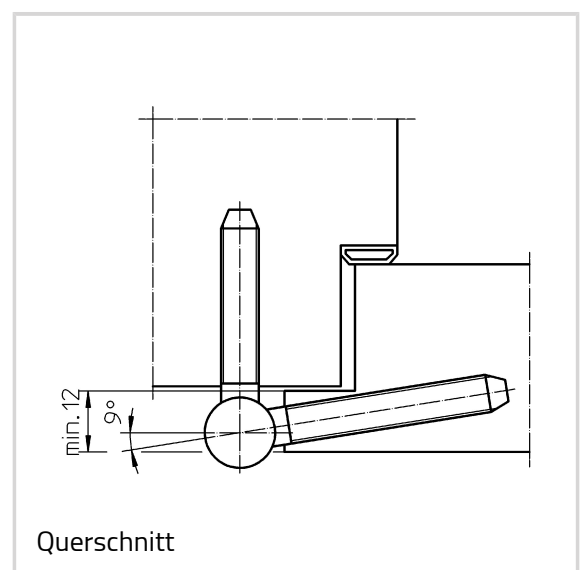

C 1-15 WF

3-teiliges Einbohrband für Holztüren

Technische Daten

Eigenschaften	Wert
Belastungswert	60,0 kg
Rollenlänge	75,0 mm
Rollendurchmesser	15,0 mm
Stiftdurchmesser	8,0 mm

Hinweis

Der o.g. Belastungswert bezieht sich auf zwei Bänder pro Flügel (1 x 2 m), ausführliche Angaben dazu finden Sie im Bereich Technische Informationen.

Ausführung mit Stiftsicherung (MSTS) lieferbar.

Verwendbar für

Bohrlehre BAKA 13/15

Bohrlehre BAKA KR

Kombinierbar mit

Zierhülse Nr. 2-2 ZK

Vorderansicht

Querschnitt

BAKA - C 1-15 WF

Artikelausführung

Oberfläche	vernickelt (015)
OF-Nr.	015
VPE	à 20 Stück
DIN	DIN rechts und links
ART-NR.	5 080623 0 01507
EAN	4015471011796
Oberfläche	Messing Finish (019)
OF-Nr.	019
VPE	à 20 Stück
DIN	DIN rechts und links
ART-NR.	5 080623 0 01907
EAN	4015471099947
Oberfläche	vergoldet (024)
OF-Nr.	024
VPE	à 20 Stück
DIN	DIN rechts und links
ART-NR.	5 080623 0 02407
EAN	4015471011826
Oberfläche	Edelstahl matt (040)
OF-Nr.	040
VPE	à 20 Stück
DIN	DIN rechts und links
ART-NR.	5 080623 0 04007
EAN	4015471011840
Oberfläche	RAL 9016 Verkehrsweiß (070)
OF-Nr.	070
VPE	à 20 Stück
DIN	DIN rechts und links
ART-NR.	5 080623 0 07007
EAN	4015471011833
Oberfläche	H9 Braun (071)
OF-Nr.	071
VPE	à 20 Stück
DIN	DIN rechts und links