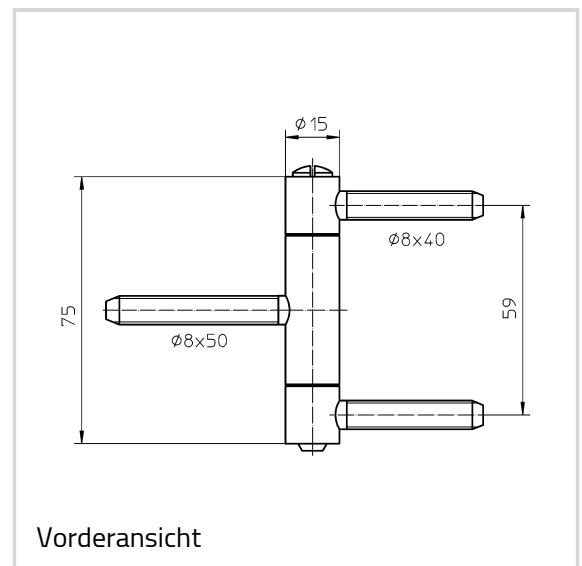

C 1-15 WF

3-teiliges Einbohrband für Holztüren

Technische Daten

Eigenschaften	Wert
Belastungswert	60,0 kg
Rollenlänge	75,0 mm
Rollendurchmesser	15,0 mm
Stiftdurchmesser	8,0 mm

Hinweis

Der o.g. Belastungswert bezieht sich auf zwei Bänder pro Flügel (1 x 2 m), ausführliche Angaben dazu finden Sie im Bereich Technische Informationen.

Ausführung mit Stiftsicherung (MSTS) lieferbar.

Verwendbar für

Bohrlehre BAKA 13/15

Bohrlehre BAKA KR

Kombinierbar mit

Zierhülse Nr. 2-2 ZK

Vorderansicht

Querschnitt

BAKA - C 1-15 WF

Artikelausführung

Oberfläche	vernickelt (015)
OF-Nr.	015
VPE	à 20 Stück
DIN	DIN rechts und links
ART-NR.	5 080623 0 01507
EAN	4015471011796
Oberfläche	Messing Finish (019)
OF-Nr.	019
VPE	à 20 Stück
DIN	DIN rechts und links
ART-NR.	5 080623 0 01907
EAN	4015471099947
Oberfläche	vergoldet (024)
OF-Nr.	024
VPE	à 20 Stück
DIN	DIN rechts und links
ART-NR.	5 080623 0 02407
EAN	4015471011826
Oberfläche	Edelstahl matt (040)
OF-Nr.	040
VPE	à 20 Stück
DIN	DIN rechts und links
ART-NR.	5 080623 0 04007
EAN	4015471011840
Oberfläche	RAL 9016 Verkehrsweiß (070)
OF-Nr.	070
VPE	à 20 Stück
DIN	DIN rechts und links
ART-NR.	5 080623 0 07007
EAN	4015471011833
Oberfläche	H9 Braun (071)
OF-Nr.	071
VPE	à 20 Stück
DIN	DIN rechts und links