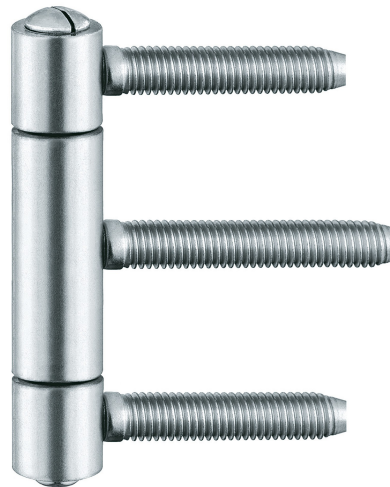

C 1-15 WF

3-teiliges Einbohrband für Holztüren

Technische Daten

Eigenschaften	Wert
Belastungswert	60,0 kg
Rollenlänge	75,0 mm
Rollendurchmesser	15,0 mm
Stiftdurchmesser	8,0 mm

Hinweis

Der o.g. Belastungswert bezieht sich auf zwei Bänder pro Flügel (1 x 2 m), ausführliche Angaben dazu finden Sie im Bereich Technische Informationen.

Ausführung mit Stiftsicherung (MSTS) lieferbar.

Verwendbar für

Bohrlehre BAKA 13/15

Bohrlehre BAKA KR

Kombinierbar mit

Zierhülse Nr. 2-2 ZK

Vorderansicht

Querschnitt

BAKA - C 1-15 WF

Artikelausführung

Oberfläche	vernickelt (015)
OF-Nr.	015
VPE	à 20 Stück
DIN	DIN rechts und links
ART-NR.	5 080623 0 01507
EAN	4015471011796
Oberfläche	Messing Finish (019)
OF-Nr.	019
VPE	à 20 Stück
DIN	DIN rechts und links
ART-NR.	5 080623 0 01907
EAN	4015471099947
Oberfläche	vergoldet (024)
OF-Nr.	024
VPE	à 20 Stück
DIN	DIN rechts und links
ART-NR.	5 080623 0 02407
EAN	4015471011826
Oberfläche	Edelstahl matt (040)
OF-Nr.	040
VPE	à 20 Stück
DIN	DIN rechts und links
ART-NR.	5 080623 0 04007
EAN	4015471011840
Oberfläche	RAL 9016 Verkehrsweiß (070)
OF-Nr.	070
VPE	à 20 Stück
DIN	DIN rechts und links
ART-NR.	5 080623 0 07007
EAN	4015471011833
Oberfläche	H9 Braun (071)
OF-Nr.	071
VPE	à 20 Stück
DIN	DIN rechts und links