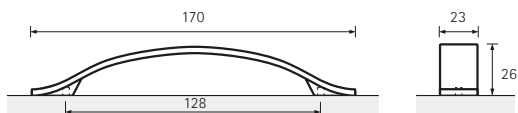

Genoa

1 Verchromt glanz
Bright chrome plated
Chromé brillant
Glanzend verchromd

2 Edeltahl Optik gebürstet
Brushed stainless-steel look
Aspect inox brossé
Edelstaal finish geborsteld

		☐
1	9 065 611	30
2	9 065 612	30

Rialto

1 Verchromt glanz
Bright chrome plated
Chromé brillant
Glanzend verchromd

2 Edeltahl Optik gebürstet
Brushed stainless-steel look
Aspect inox brossé
Edelstaal finish geborsteld

		☐
1	9 097 953	25
2	9 097 950	25