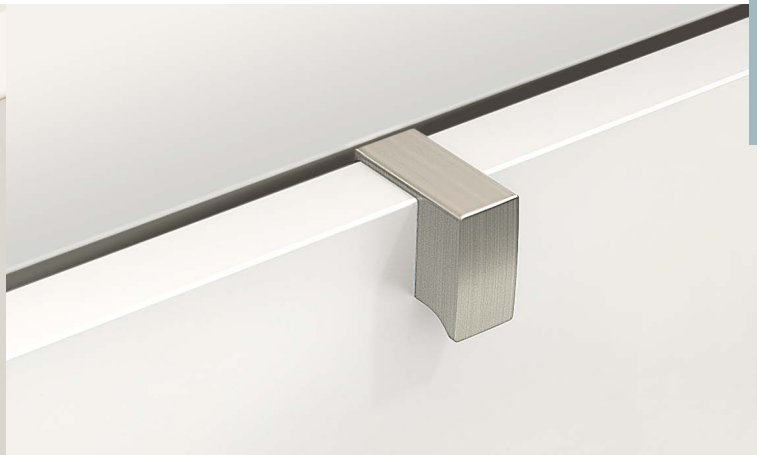

## Empoli

1 Verchromt glanz  
Bright chrome plated  
Chromé brillant  
Glanzend verchromd

2 Verchromt matt  
Matt chrome plated  
Chromé mat  
Mat verchromd

3 Edeltahl Optik gebürstet  
Brushed stainless-steel look  
Aspect inox brossé  
Edelstaal finish geborsteld

## Reso

1 Verchromt glanz  
Bright chrome plated  
Chromé brillant  
Glanzend verchromd

2 Edeltahl Optik gebürstet  
Brushed stainless-steel look  
Aspect inox brossé  
Edelstaal finish geborsteld

		☐
1	9 195 323	50
2	9 195 322	50