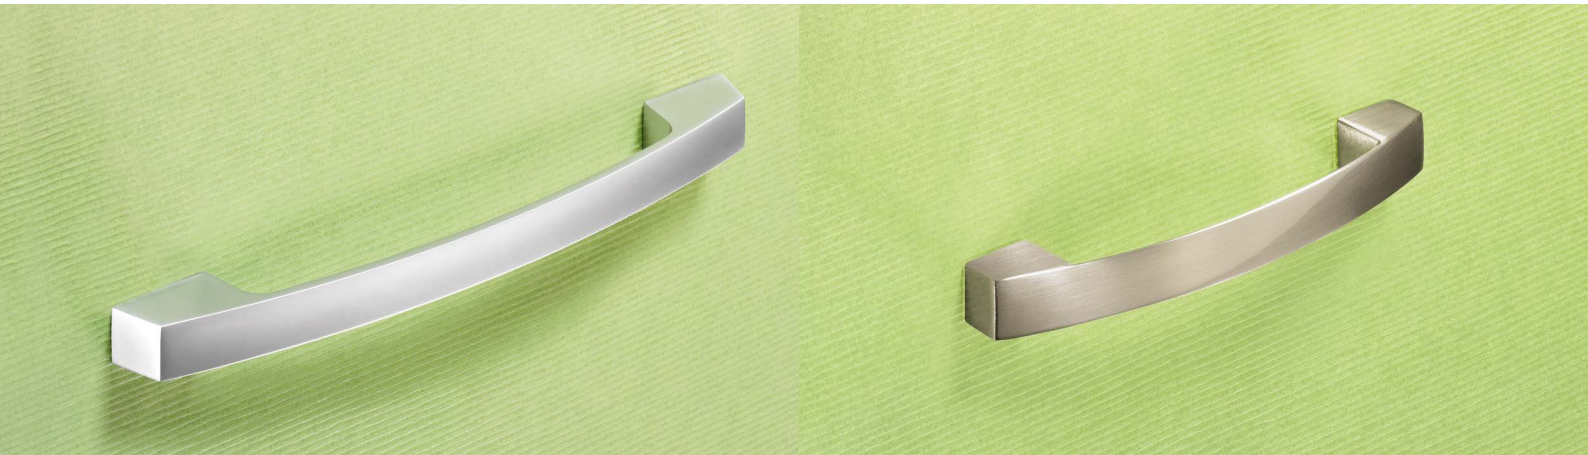

Fectio

Vantania

1 Verchromt matt
Matt chrome plated
Chromé mat
Mat verchromd

2 Edeldahl Optik gebürstet
Brushed stainless-steel look
Aspect inox brossé
Edelstahl finish geborsteld

1 Verchromt glanz
Bright chrome plated
Chromé brillant
Glanzend verchromd

2 Verchromt matt
Matt chrome plated
Chromé mat
Mat verchromd

3 Edeldahl Optik gebürstet
Brushed stainless-steel look
Aspect inox brossé
Edelstahl finish geborsteld

| 1 | 9 112 615 | 50 |  |
|---|-----------|----|---|
| 2 | 9 112 613 | 50 | |