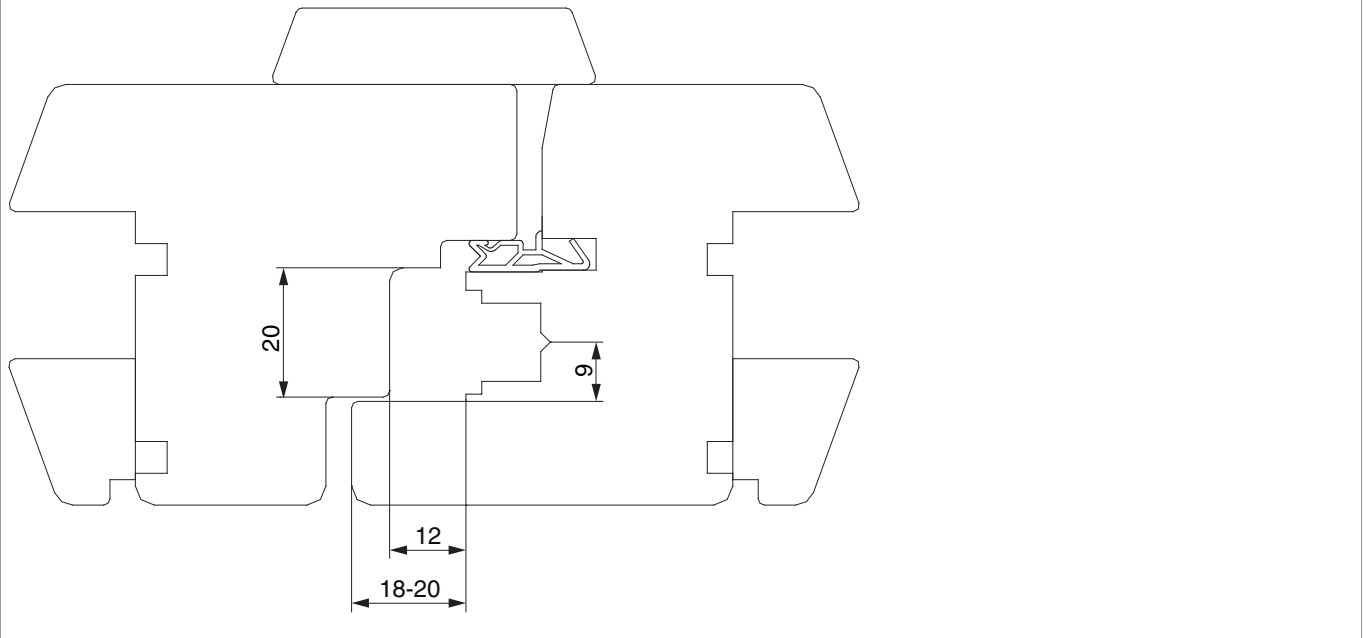

### Technische Zeichnung

		L	B	H		N <sup>o</sup>
Silber	Schrägverschraubung	48	19	9	200	34985

### Profilschnitte

12L 20FT - 1fig.

## 34985 - Schließteil mit Positionzapfen 12x3 mm Eurofalz 20 mm Schrägverschraubung Silber

12L 20FT - 2flg.

### Positionierung der Schließteile