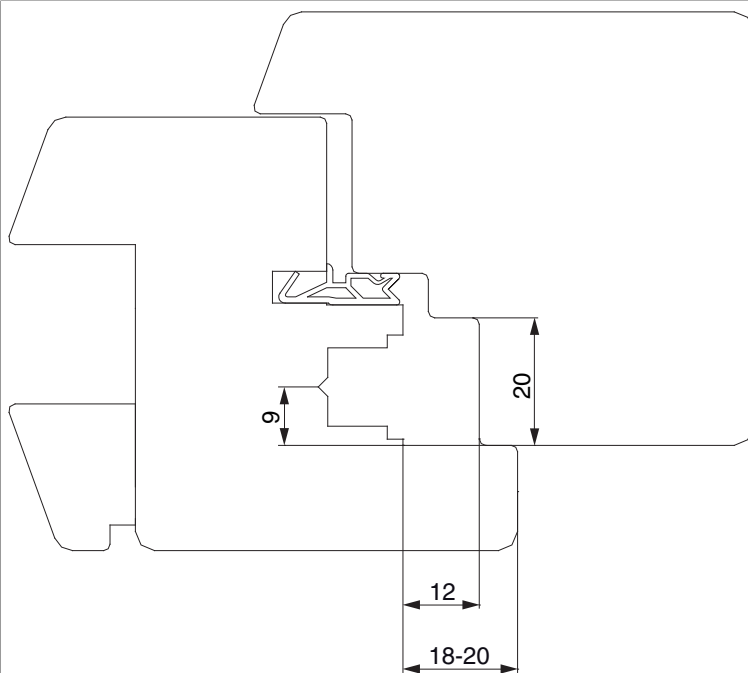

## 34985 - Schließteil mit Positionszapfen 12x3 mm Eurofalz 20 mm Schrägverschraubung Silber

### Technische Zeichnung

		L	B	H		N <sup>o</sup>
Silber	Schrägverschraubung	48	19	9	200	34985

### Profilschnitte

12L 20FT - 1fig.

## 34985 - Schließteil mit Positionzapfen 12x3 mm Eurofalz 20 mm Schrägverschraubung Silber

12L 20FT - 2flg.