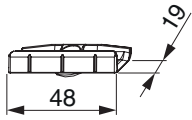

### Technische Zeichnung

		L	B	H		N <sup>o</sup>
Silber	Schrägverschraubung	48	19	9	200	34985

### Profilschnitte

12L 20FT - 1fig.

## 34985 - Schließteil mit Positionzapfen 12x3 mm Eurofalz 20 mm Schrägverschraubung Silber

12L 20FT - 2flg.