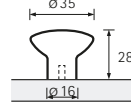

Ladera

- Vernickelt matt
Matt nickel plated
Nickelé mat
Mat vernikkeld

9 112 644	50
-----------	----

Issa

- 1 Verchromt glanz
Bright chrome plated
Chromé brillant
Glanzend verchromd
- 2 Edeldstahl Optik gebürstet
Brushed stainless-steel look
Aspect inox brossé
Edelstaal finish geborsteld