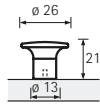

Ladera

- Vernickelt matt
Matt nickel plated
Nickelé mat
Mat vernikkeld

9 112 644	50
-----------	----

Issa

- 1 Verchromt glanz
Bright chrome plated
Chromé brillant
Glanzend verchromd
- 2 Edeldstahl Optik gebürstet
Brushed stainless-steel look
Aspect inox brossé
Edelstaal finish geborsteld