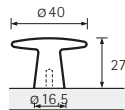

- 1 Verchromt glanz
  Bright chrome plated
  Chromé brillant
  Glanzend verchromd
- 2 Edeldstahl Optik gebürstet
  Brushed stainless-steel look
  Aspect inox brossé
  Edelstaal finish geborsteld

1	9 203 958	50
2	0 115 312	50