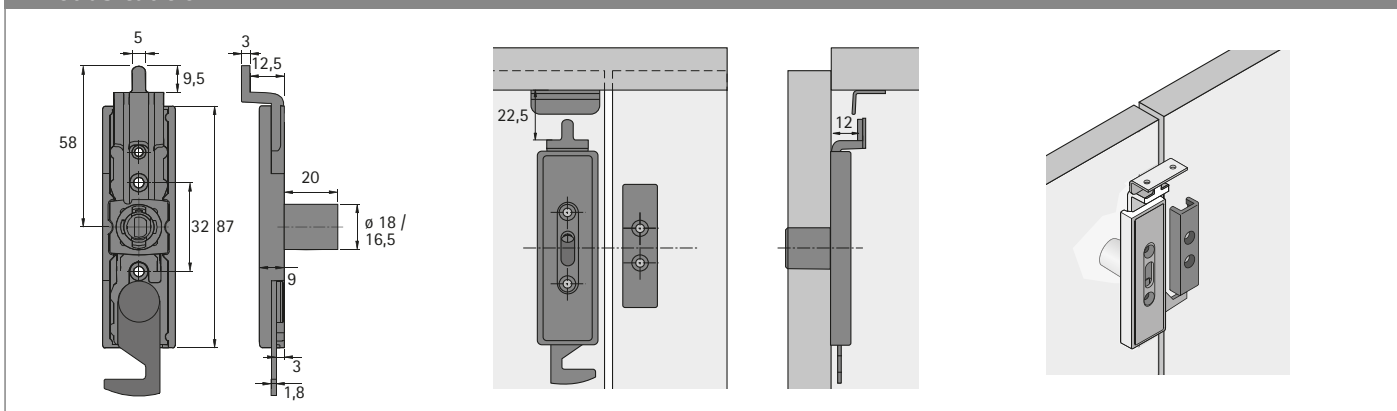

Set besteht aus:

- ▶ 1 Stück Schließmechanik
- ▶ 1 Stück Anschlagwinkel
- ▶ 1 Stück Adapter
- ▶ 1 Stück Rosette

Seitenverweis:

- ▶ Innenzylinder, siehe Seiten 564 - 565
- ▶ Zubehör, siehe Seite 581
- ▶ Technische Information, siehe Seiten 590 - 591

Dornmaß mm	Bestell-Nr. / Ausführung		VE
	Z23, ø 18 mm	Z25, ø 16,5 mm	
15	9 078 895	9 078 896	1 Set

Einbausituation

Einbausituation