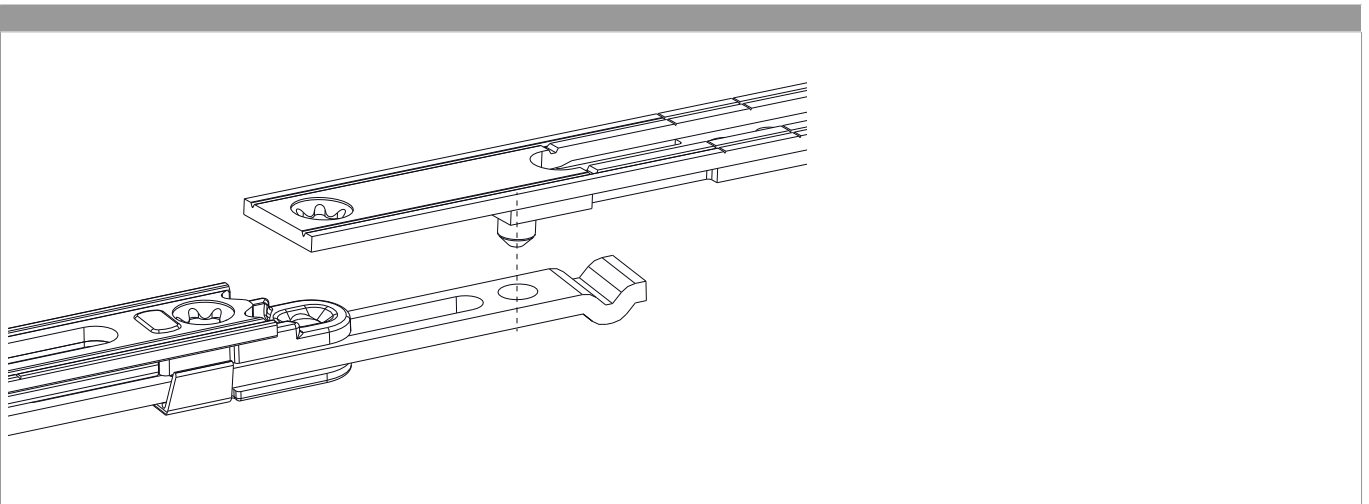

206630 - MM Stulpverlängerung verlängerbar 140 ohne Zapfen silber

Technische Zeichnung

				L		N^o
Silber	Stulpverlängerung verlängerbar MM	140		138,5	20	206630

Schraubpositionstabelle

N^o		1	2	3	4
206630	2	7	131,5		

Zapfensitztablelle

N^o		Z1	Z2		Z3
206630	0			0	

Loch-Stift-Verbindung