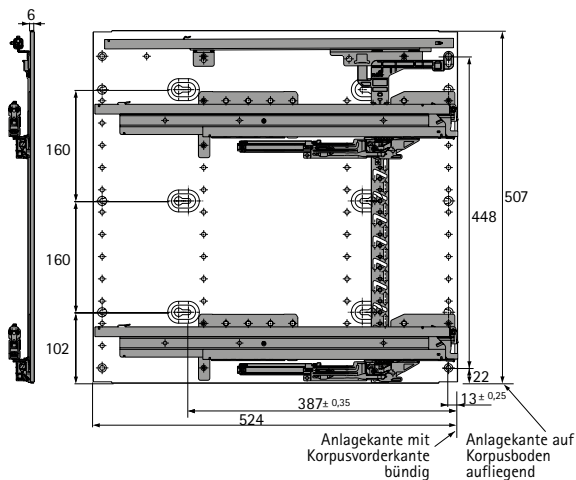

Bestückung