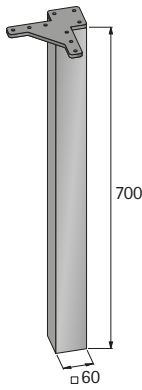

Design-Tischbein

- ▶ Afio
- ▶ Aus Edelstahl

Afio

- ▶ Länge 700 mm
- ▶ Vierkantrohr 60 x 60 mm
- ▶ Belastbarkeit 150 kg pro Tischbein
- ▶ Mit Bodenausgleich + 10 mm
- ▶ Edelstahl gebürstet

Set besteht aus:

- ▶ 4 Stück Tischbeine
- ▶ Befestigungsmaterial

Bestell-Nr.	VE
9 078 475	1 Set

Montage direkt unter der Tischecke