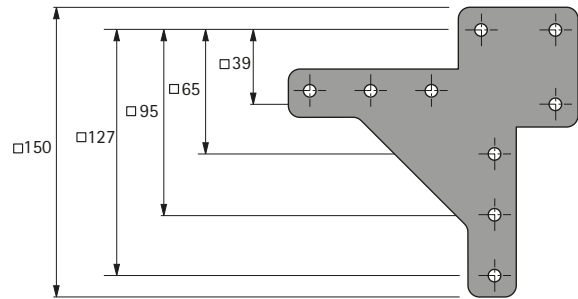

Design-Tischbein

- ▶ Afio
- ▶ Aus Edelstahl

Afio

- ▶ Länge 700 mm
- ▶ Vierkantrohr 60 x 60 mm
- ▶ Belastbarkeit 150 kg pro Tischbein
- ▶ Mit Bodenausgleich + 10 mm
- ▶ Edelstahl gebürstet

Set besteht aus:

- ▶ 4 Stück Tischbeine
- ▶ Befestigungsmaterial

Bestell-Nr.	VE
9 078 475	1 Set

Montage direkt unter der Tischecke