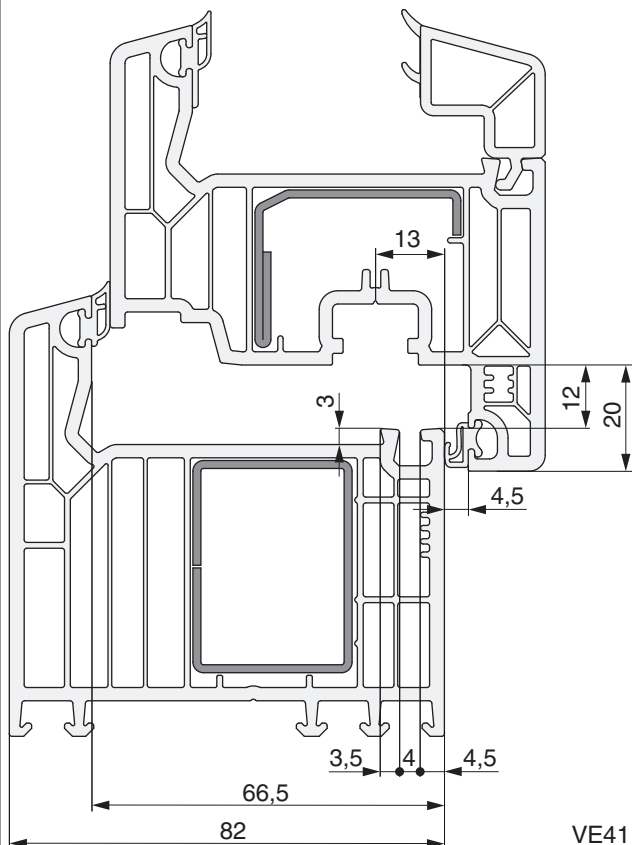

10757 - Rahmenteil für Öffnungsbegrenzer für PVC Silber

Technische Zeichnung

		L	B	H		No
.						
.						
.						
.						
.						
.						
Silber	Rahmenteil für Öffnungsbegrenzer für PVC	78	17	6	20	10757

Verwendungshinweise

Profilschnitte

1-flügelig AD

- Rahmen: Art. Nr. 101293, Art. Nr. 101294
- Flügel: Art. Nr. 103341, Art. Nr. 103342