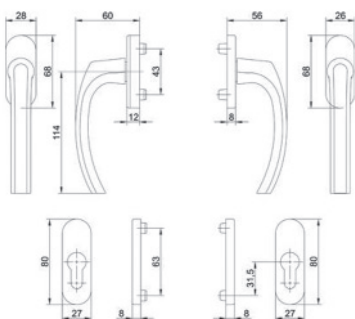

## TOPFORM Balkonrosettengarnitur 06

Material:	Aluminium
Rasterung:	90°
Abdeckung:	Teilabdeckkappe
Unterkonstruktion:	Kunststoff
Befestigung:	M5 x 100, verdeckt
Vierkant:	7 mm

Beschreibung	Nocken Ø mm	TS=Stift- länge mm	Farbe	VE / Stück	TOPFORM Artikel-Nr.	EAN-Nummer
Balkonrosettengarnitur PZ	10	150	weiß	1	065213	4 048436 065213
Balkonrosettengarnitur PZ	10	150	braun	1	065220	4 048436 065220
Balkonrosettengarnitur PZ	10	150	F1	1	065237	4 048436 065237
Balkonrosettengarnitur PZ	10	150	F9	1	065244	4 048436 065244